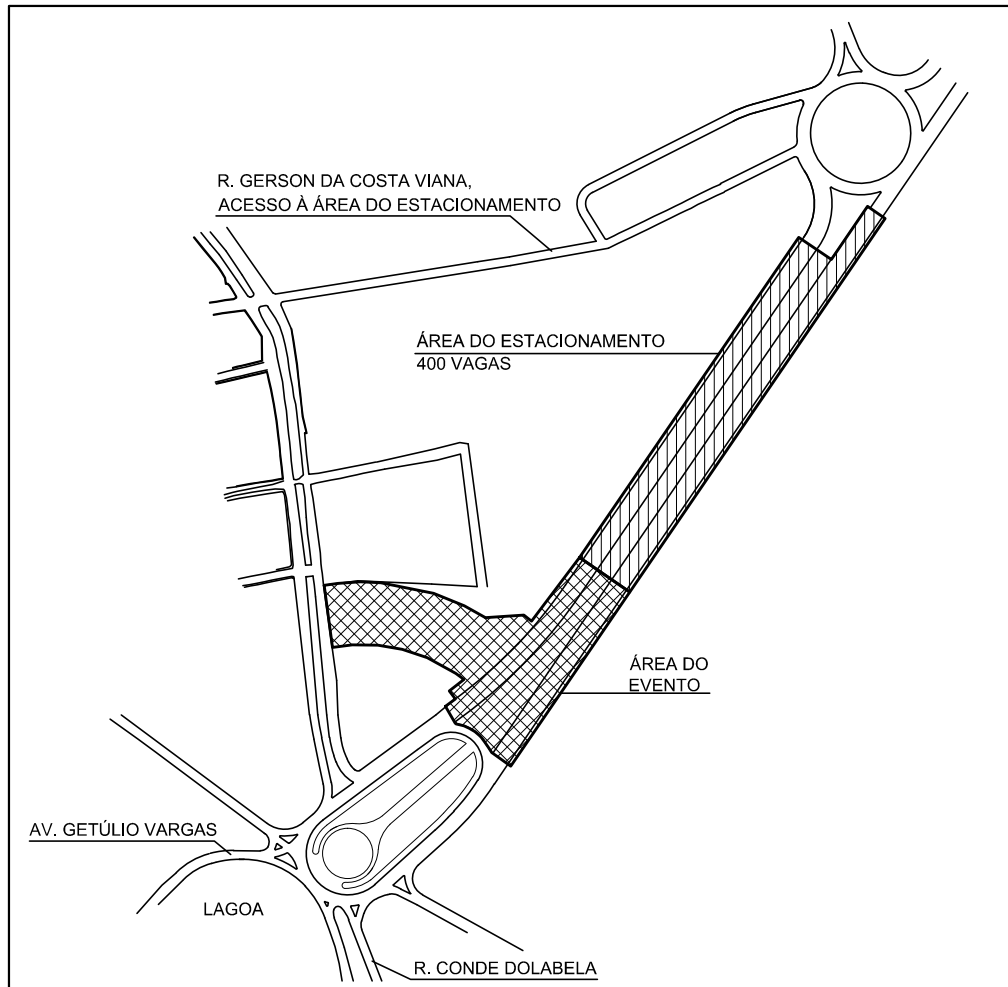

# ANEXO IV - ÁREA DO ESTACIONAMENTO

PLANTA DE LOCALIZAÇÃO  
ESCALA 1:5000

DETALHE  
ESCALA 1:500

LAYOUT – FESTA DE AGOSTO (ESTACIONAMENTO)

GEOLOCALIZAÇÃO:  
-19.625265, -43.885316

ESCALA: 1:1000

JULHO/2018

PREFEITURA MUNICIPAL DE LAGOA SANTA  
Secretaria Municipal de Bem Estar Social  
Diretoria de Turismo e Cultura