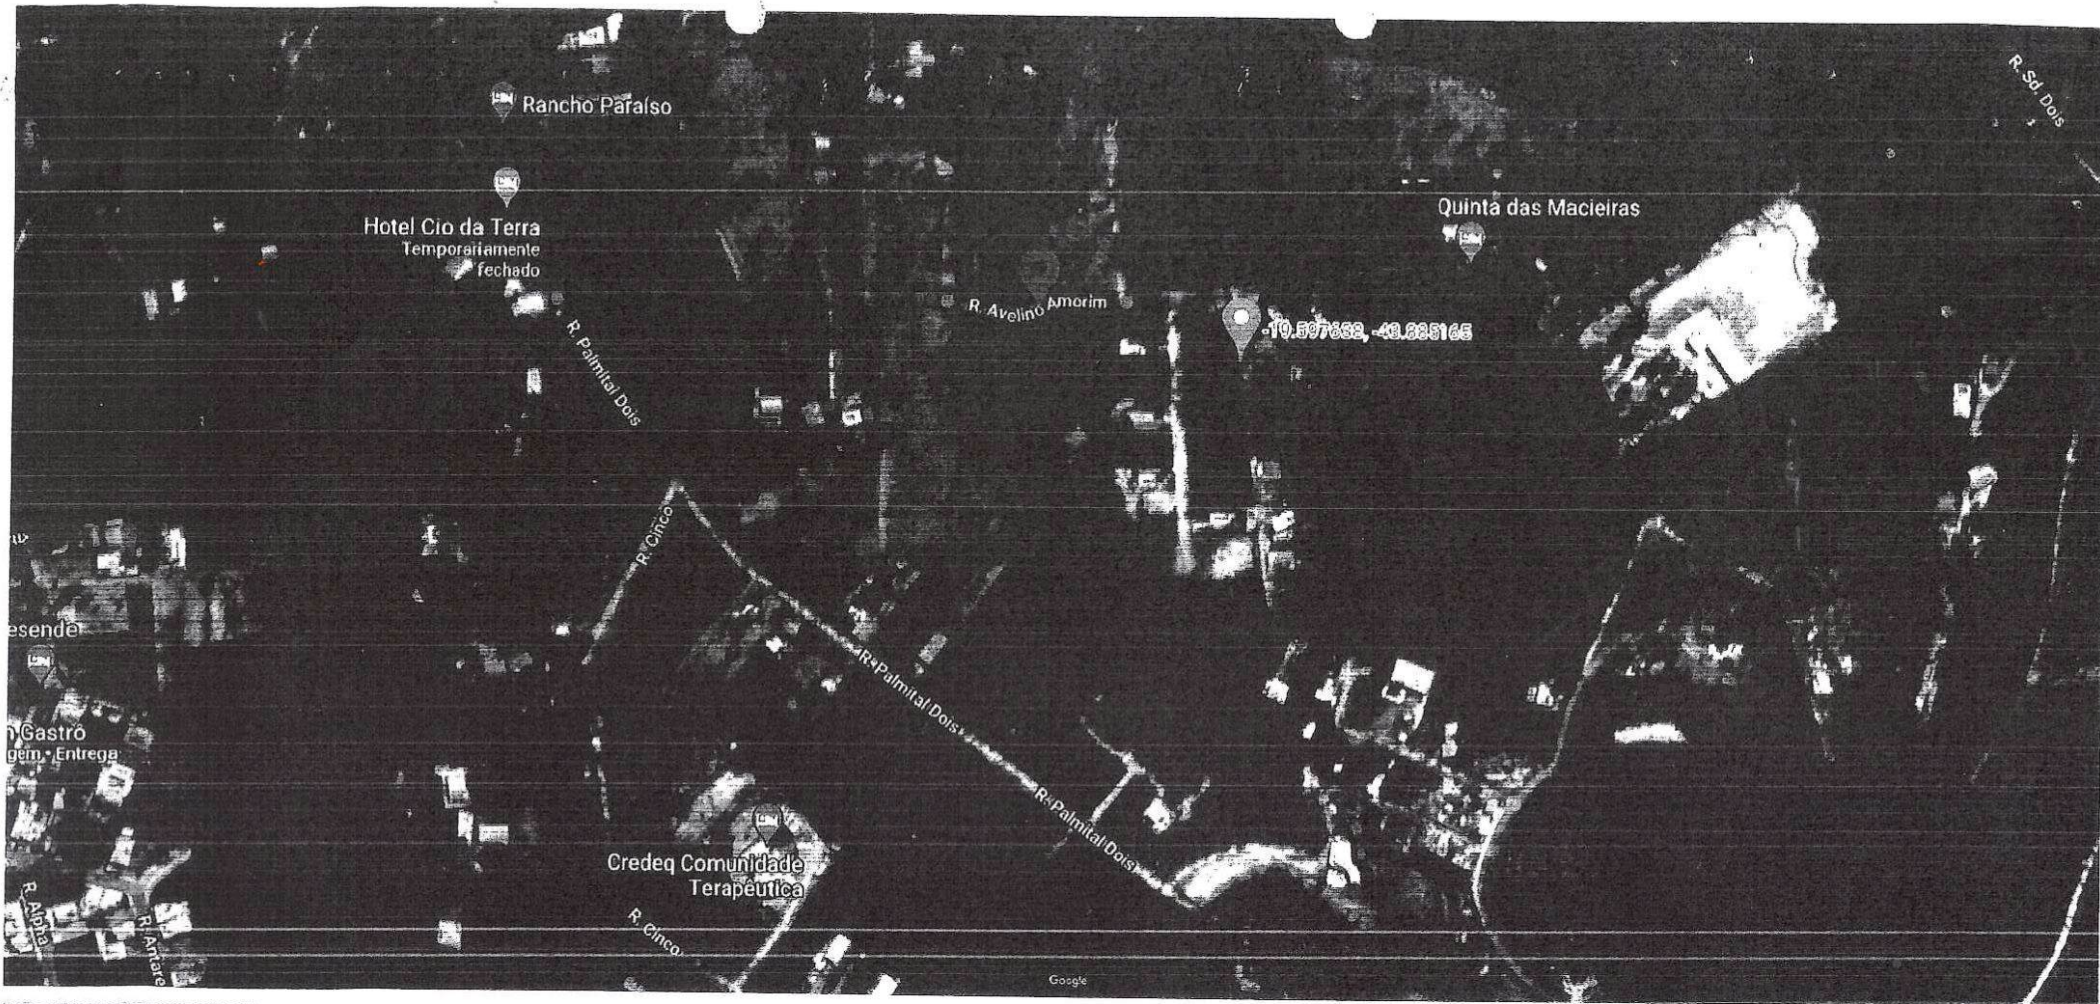

Vista da Rua Romualda Estevão
dos Santos sentido gleba 34
para rua Avelino Amorim

Rua Romualda Estevão dos
Santos sentido Rua Avelino
Amorim até gleba nº 34

Rua Avelino
Amorim

R. Avelino Amorim - Vila Rica

Vila Rica, Lagoa Santa - MG, 31160-000