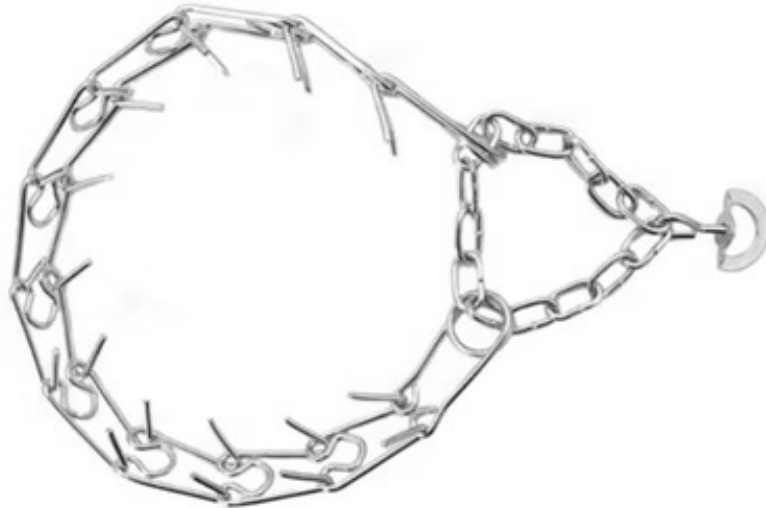

Prefeitura Municipal de Lagoa Santa

ANEXO I

ACESSÓRIOS ANIMAIS

CAPÍTULO I – ACESSÓRIOS PROIBIDOS PRESUMIDAMENTE CAUSAM MAL-ESTAR AO ANIMAL:

1. COLEIRAS DE CHOQUE, DE QUALQUER TIPO:

Prefeitura Municipal de Lagoa Santa

2. ENFORCADORES COM GARRAS:

Prefeitura Municipal de Lagoa Santa

3. FOCINHEIRAS DE ARAME:

Prefeitura Municipal de Lagoa Santa

4. CORRENTES:

Prefeitura Municipal de Lagoa Santa

CAPÍTULO II – ACESSÓRIOS PERMITIDOS - PRESUMIDAMENTE NÃO CAUSAM MAL-ESTAR AO ANIMAL:

5. ACESSÓRIOS DE PROTEÇÃO CONTRA O SOLO:

Prefeitura Municipal de Lagoa Santa

6. COLEIRAS EXCLUSIVAMENTE DE VIBRAÇÃO (SEM FUNÇÃO DE CHOQUE):

7. COLEIRAS SIMPLES: