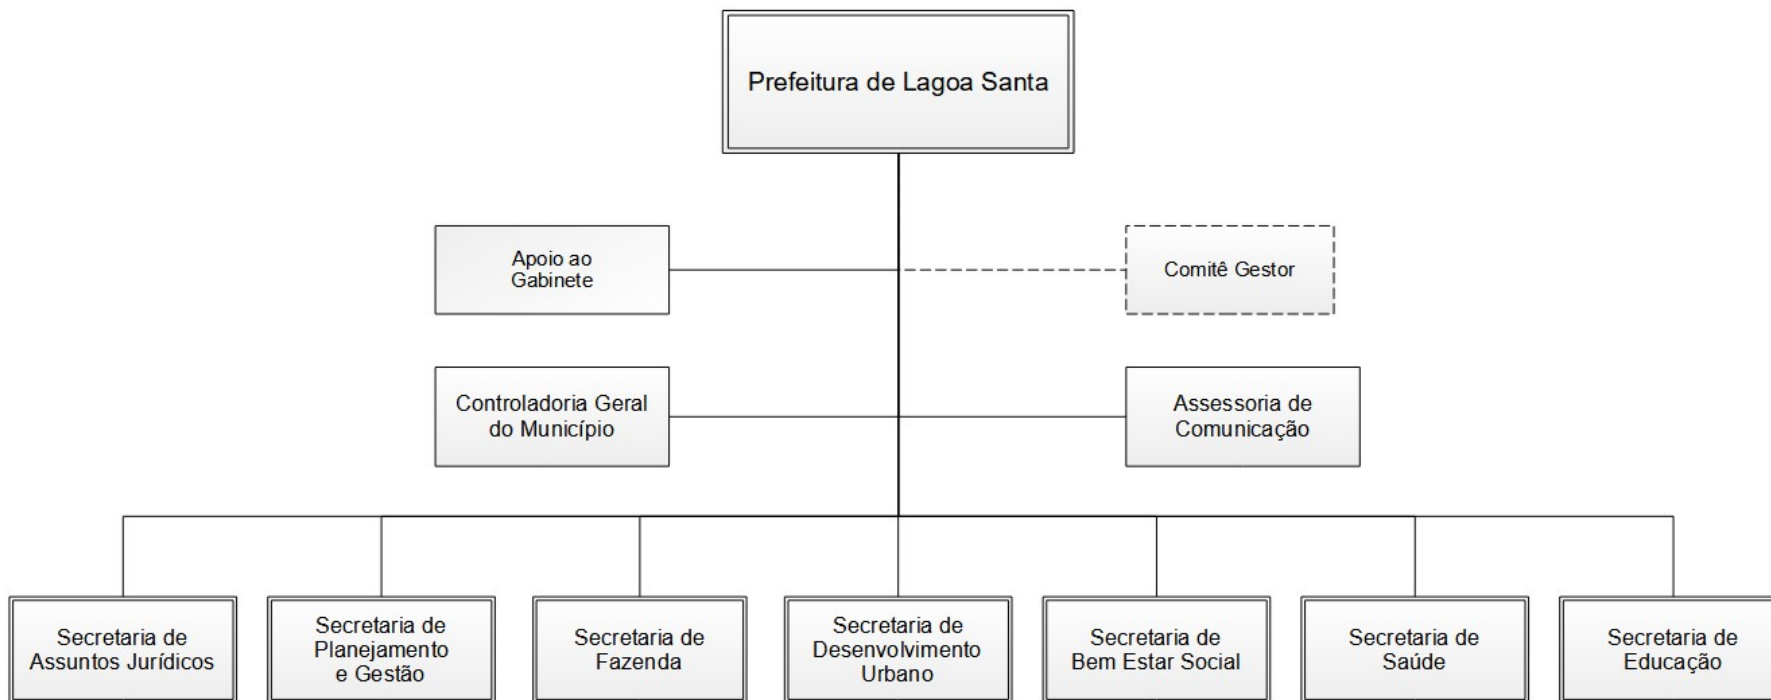

**CÂMARA MUNICIPAL DE LAGOA SANTA**  
CEP 33.400-000 – ESTADO DE MINAS GERAIS

**ANEXO I**  
**ANEXO I – ESTRUTURAS ORGANIZACIONAIS DA PREFEITURA DE LAGOA SANTA E DE SUAS SECRETARIAS**

(...)

**CÂMARA MUNICIPAL DE LAGOA SANTA**  
CEP 33.400-000 – ESTADO DE MINAS GERAIS